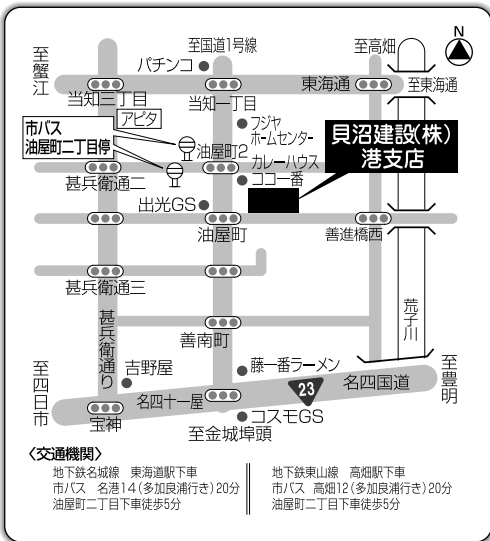

貝沼建設株式会社 本社・支店詳細図

港支店

〒455-0815 名古屋港区油屋町3丁目3番1
電話番号 052-383-3305

中川支店

〒454-0818 名古屋市中川区松葉町3丁目4番地
電話番号 052-363-1155

本社

〒460-0008 名古屋市中区栄五丁目7番14号
電話番号 052-242-1131(代表)

西支店