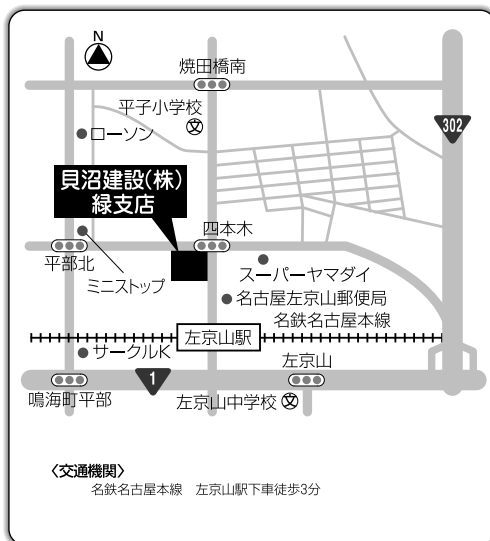

緑支店

〒458-0035 名古屋緑区曾根二丁目409番地
電話番号 052-622-1200